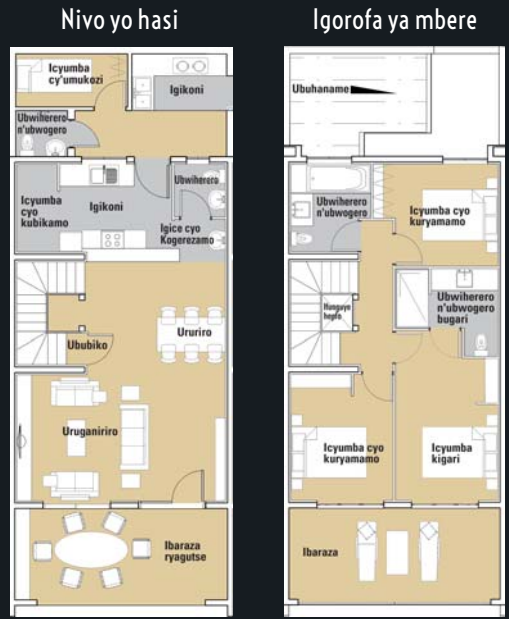

Gisozi Heights

Gisozi Heights: Iherereye ku muhanda KG 679, Gisozi, Kigali

Pula y'inzu y'amagorofa atatu

Pula y'inzu y'amagorofa abiri

Igishushanyo mbonera cyahubatswe

Cyangwa akatwandikira kuri:

Kuri iyi numero: +250 (0) 788 315 075 (8:00 - 17:00)